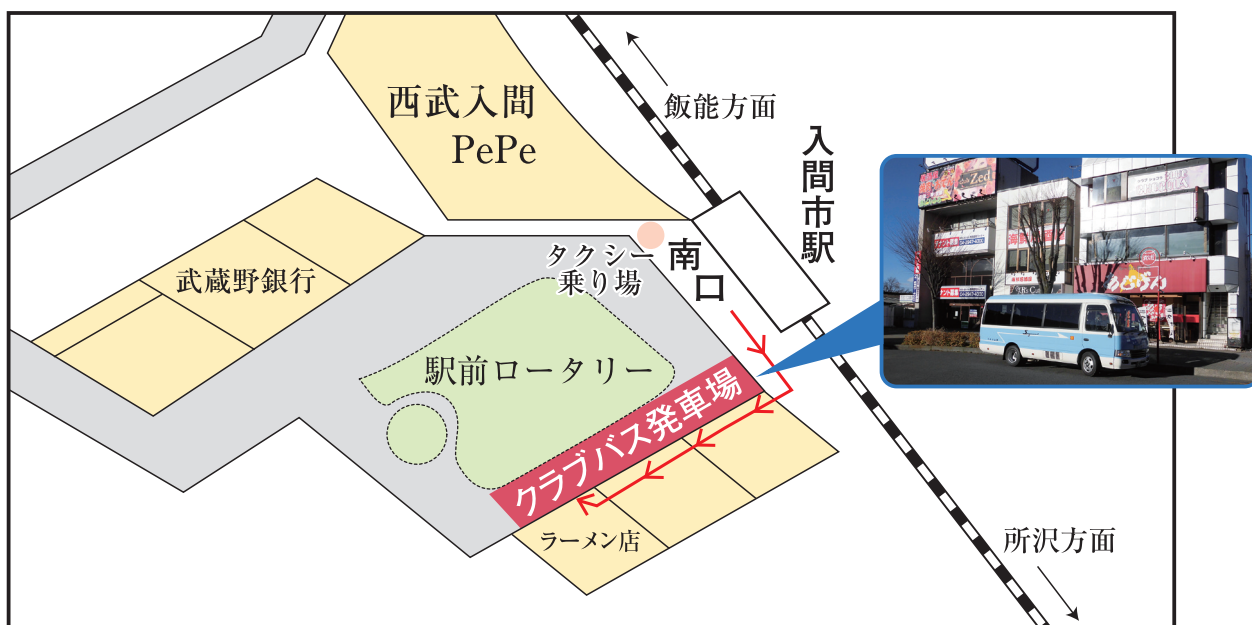

# クラブバスが入間市駅南口 ロータリー発になります

クラブバスの発車場が平成29年3月1日より 入間市駅南口ロータリー（左手） となります。

皆様の御利用をお待ちしております。

**【変更日】** 平成29年3月1日（水）より

**【場所】** 西武池袋線入間市駅南口ロータリー内

**【発車時刻】** 現行通り

※バスは発車時間に合わせて到着致しますので到着しましたら、速やかにご乗車下さい。

※入間市駅南口下車、駅前ロータリー左手を歩いて頂き、ラーメン店付近が発車場になります。

**所要時間** 入間市駅～ゴルフ場 約20分

クラブバス発車時刻						
時	平日			時	土・日・祝	
6	6:40			6	6:40	
7	7:10	7:30		7	7:10	7:30 7:50
8	8:00	8:20	8:50	8	8:10	8:40
9	9:10			9	9:10	