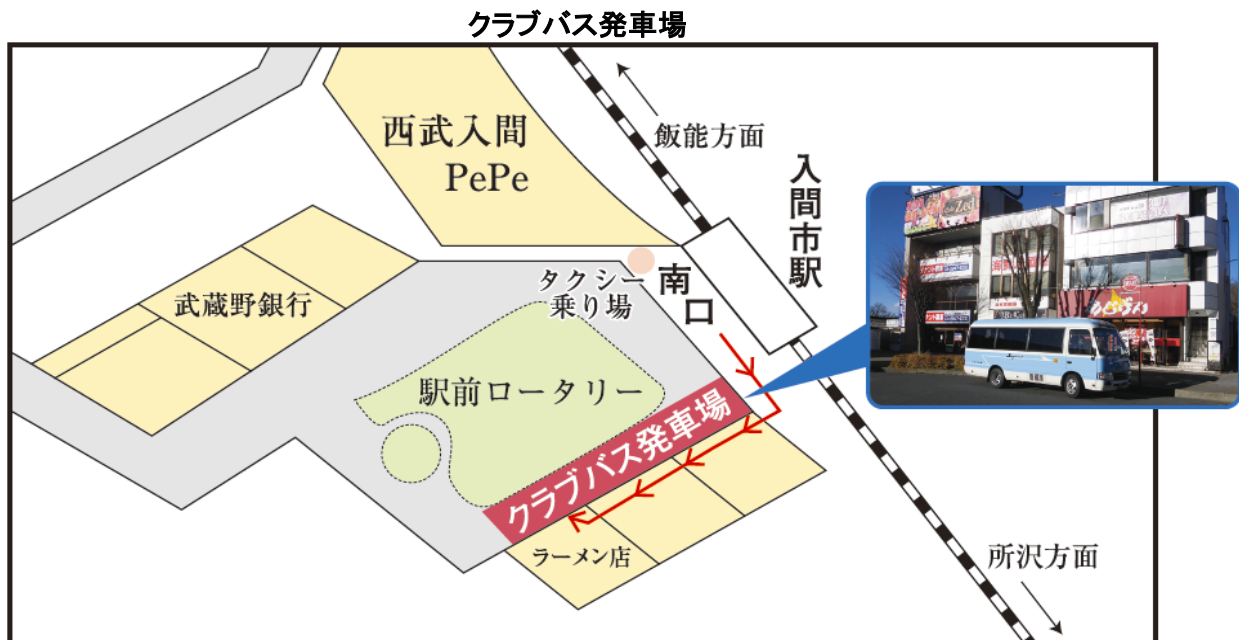

クラブバスご利用のお客様へ

狭山ゴルフ・クラブ

- 入間市駅南口下車、駅前ロータリー左手を歩いて頂き、ラーメン店付近が発車場になります。
- バスは発車時間に合わせて到着致しますので到着しましたら、速やかにご乗車下さい。
- 通勤時間等の混雑時は遅延することがありますので、ご了承願います。
- 臨時営業(定休日)の際はクラブバスの運行は御座いませんのでご了承下さい。
- 先頭車両に乗車しますと入間市駅で階段が近くなります。

池袋駅～入間市駅 約45分(特急約32分) 入間市駅～ゴルフ場 約20分
 【入間市駅南口よりタクシーをご利用の場合】約2,000円

行き 西武池袋線 → 入間市駅 → 狭山ゴルフ・クラブ

帰り 狭山ゴルフ・クラブ → 入間市駅行

—平日—				—土・日・祝—				—平日—				—土・日・祝—			
西武池袋線		入間市駅 着	クラブバス 発	西武池袋線		入間市駅 着	クラブバス 発	クラブ発		電車時刻		クラブ発		電車時刻	
池袋駅飯能行き				池袋駅飯能行き											
準急	5:39	6:23	6:40	準急	5:39	6:23	6:40	14:45	15:12	特急		14:45	15:12	特急	
準急	6:04	6:51		準急	6:00	6:46			15:23	急行			15:23	急行	
特急	6:30	7:02	7:10	準急	6:15	7:02	7:10	15:15	15:43	準急		15:15	15:47	●	
準急	6:35	7:21		準急	6:30	7:15			15:53	急行			15:53	急行	
特急	6:50	7:23	7:30	特急	6:50	7:23	7:30	15:45	16:12	特急		15:45	16:12	特急	
準急	6:53	7:38		準急	6:45	7:32			16:15	準急			16:23	急行	
準急	7:01	7:50	8:00	快速	7:05	7:42	7:50	16:15	16:44	特急		16:15	16:47	●	
特急	7:30	8:03		特急	7:30	8:01			16:46	急行			16:51	急行	
急行	7:27	8:10	8:20	準急	7:20	8:05	8:10	16:45	17:14	特急		16:45	17:12	特急	
急行	7:47	8:30		㊟快速	7:40	8:26	8:40		17:16	急行			17:15	急行	
急行	7:57	8:40	8:50	快速	8:05	8:42		17:15	17:44	特急		17:15	17:42	特急	
急行	8:17	9:00		特急	8:30	9:03	9:10		17:46	急行			17:51	急行	
特急	8:30	9:04	9:10					17:45	18:14	特急		17:45	18:12	特急	
									18:16	急行			18:13	急行	

平成29年3月25日改定

●快急(元町・中華街行)

㊟ダイヤ改正に伴い準急から快速へ変更