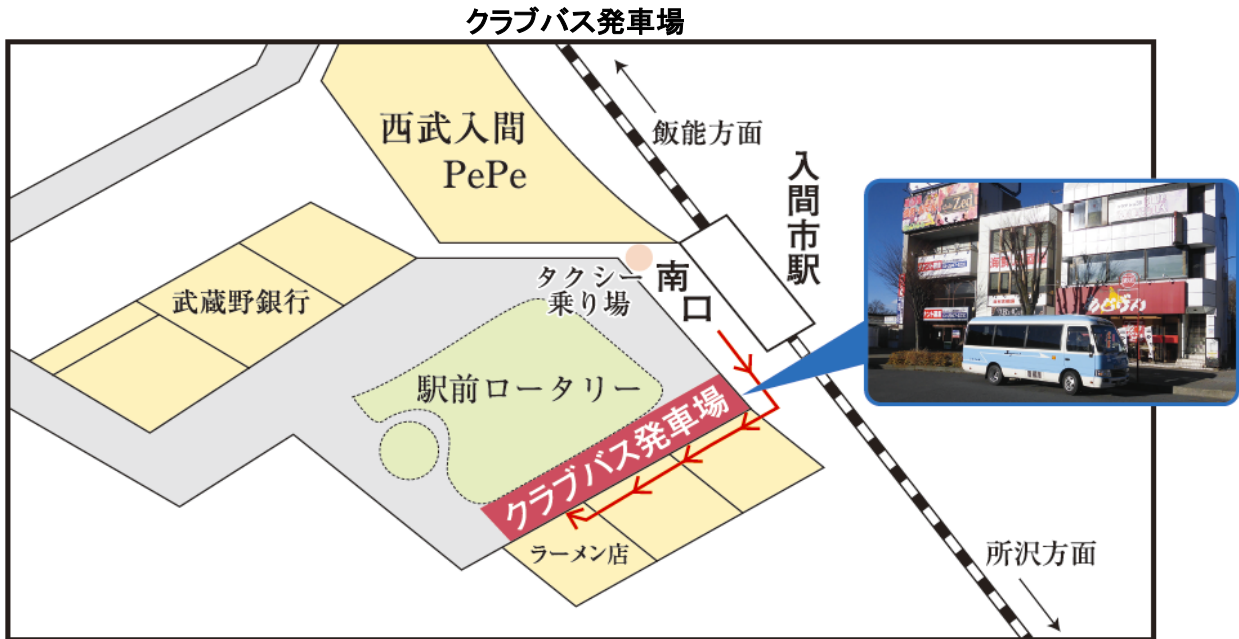

# クラブバスご利用のお客様へ

- 入間市駅南口下車、駅前ロータリー左手を歩いて頂き、ラーメン店付近が発車場になります。
- バスは発車時間に合わせて到着致しますので到着しましたら、速やかにご乗車下さい。
- 通勤時間等の混雑時は遅延することがありますので、ご了承願います。
- 臨時営業(定休日)の際はクラブバスの運行は御座いませんのでご了承下さい。
- 先頭車両に乗車しますと入間市駅で階段が近くなります。**

池袋駅～入間市駅 約45分(特急約32分) 入間市駅～ゴルフ場 約20分  
 【入間市駅南口よりタクシーをご利用の場合】約2,000円

**行き** 西武池袋駅 → 入間市駅 → 狭山ゴルフ・クラブ

**帰り** 狭山ゴルフ・クラブ → 入間市駅行

—平日—				—土・日・祝—				—平日—				—土・日・祝—			
西武池袋線		入間市駅 着	クラブバス 発	西武池袋線		入間市駅 着	クラブバス 発	クラブ発		電車時刻		クラブ発		電車時刻	
池袋駅飯能行き				池袋駅飯能行き											
準急	5:39	6:23	6:40	準急	5:36	6:23	6:40	14:45	15:12	特急		14:45	15:12	特急	
準急	6:04	6:51		準急	6:00	6:46			15:23	急行			15:23	急行	
特急	6:30	7:02	7:10	準急	6:15	7:02	7:10	15:15	15:43	準急		15:15	15:42	特急	
準急	6:35	7:21		準急	6:30	7:15			15:53	急行			15:47	●	
特急	6:50	7:24	7:30	特急	6:50	7:22	7:30	15:45	16:12	特急		15:45	16:12	特急	
準急	6:53	7:38		準急	6:45	7:32			16:15	準急			16:23	急行	
準急	7:01	7:50	8:00	快急	7:05	7:41	7:50	16:15	16:44	特急		16:15	16:42	特急	
特急	7:30	8:03		特急	7:30	8:01			16:46	急行			16:47	●	
急行	7:27	8:10	8:20	準急	7:20	8:06	8:10	16:45	17:14	特急		16:45	17:12	特急	
急行	7:47	8:30		快速	7:40	8:27	8:40		17:16	急行			17:14	急行	
急行	7:57	8:40	8:50	快急	8:05	8:42		17:15	17:44	特急		17:15	17:42	特急	
急行	8:17	9:00		特急	8:30	9:03	9:10		17:46	急行			17:51	急行	
特急	8:30	9:04	9:10					17:45	18:14	特急		17:45	18:12	特急	
									18:16	急行			18:13	急行	

平成30年3月10日改定

●快急(元町・中華街行)

【池袋行き特急電車が一部増発】