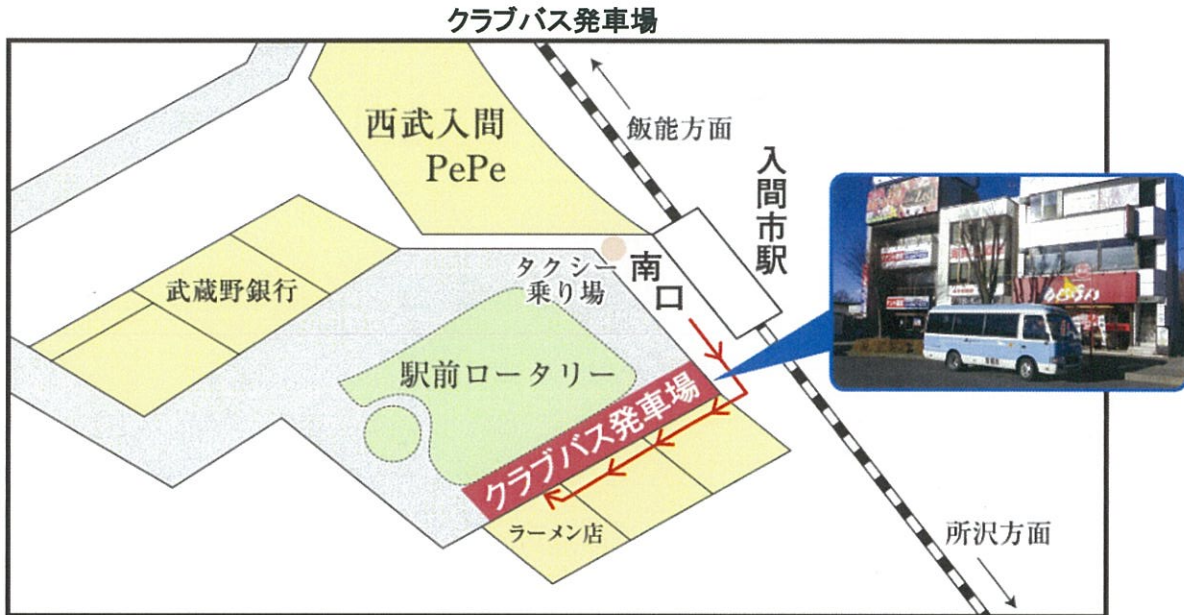

クラブバスご利用のお客様へ

- 入間市駅南口下車、駅前ロータリー左手を歩いて頂き、ラーメン店付近が発車場になります。
- バスは発車時間に合わせて到着致しますので到着しましたら、速やかにご乗車下さい。
- 通勤時間等の混雑時は遅延することがありますので、ご了承願います。
- 臨時営業(定休日)の際はクラブバスの運行は御座いませんのでご了承下さい。
- 先頭車両に乗車しますと入間市駅で階段が近くなります。

池袋駅～入間市駅 約45分(特急約32分) 入間市駅～ゴルフ場 約20分
 【入間市駅南口よりタクシーをご利用の場合】約2,000円

行き 西武池袋駅 → 入間市駅 → 狭山ゴルフ・クラブ

帰り 狭山ゴルフ・クラブ → 入間市駅行

—平日—			—土・日・祝—			—平日—			—土・日・祝—		
西武池袋線 池袋駅飯能行き	入間市駅着	クラブバス発	西武池袋線 池袋駅飯能行き	入間市駅着	クラブバス発	クラブ発	電車時刻		クラブ発	電車時刻	
準急	5:39	6:23	準急	5:36	6:23	14:45	15:12	特急	14:45	15:12	特急
準急	6:04	6:51	準急	6:00	6:46		15:23	急行		15:23	急行
特急	6:30	7:02	準急	6:15	7:02	15:15	15:43	準急	15:15	15:42	特急
準急	6:35	7:21	準急	6:30	7:15		15:53	急行		15:47	●
特急	6:50	7:24	特急	6:50	7:22	15:45	16:12	特急	15:45	16:12	特急
準急	6:53	7:38	準急	6:45	7:32		16:15	準急		16:23	急行
準急	7:01	7:50	快急	7:05	7:41	16:15	16:44	特急	16:15	16:42	特急
特急	7:30	8:03	特急	7:30	8:01		16:46	急行		16:47	●
急行	7:27	8:10	準急	7:20	8:06	16:45	17:14	特急	16:45	17:12	特急
急行	7:47	8:30	快速	7:40	8:27		17:16	急行		17:14	急行
急行	7:57	8:40	快急	8:05	8:42	17:15	17:44	特急	17:15	17:42	特急
急行	8:17	9:00	特急	8:30	9:03		17:46	急行		17:51	急行
特急	8:30	9:04				17:45	18:14	特急	17:45	18:12	特急
							18:16	急行		18:13	急行

平成30年3月10日改定

●快急(元町・中華街行)

【池袋行き特急電車が一部増発】