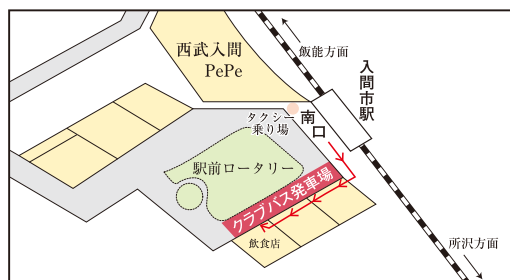

クラブバスご利用のお客様へ

令和4年3月12日より西武池袋線のダイヤが一部改正されました。

クラブ行バスの運行時間の変更はありません。

クラブ行バスは、南口駅前ロータリーから発車します。

入間市駅 → クラブ

西武池袋線 池袋駅飯能行き	入間市着	クラブバス発
(平日)		
準急 5:39	6:23	6:40
準急 6:04	6:51	
特急 6:30	7:02	7:10
準急 6:34	7:21	
特急 6:50	7:24	7:30
準急 6:53	7:38	
準急 7:01	7:50	8:00
特急 7:30	8:04	
急行 7:27	8:11	8:20
急行 7:47	8:30	
急行 7:57	8:40	8:50
急行 8:17	9:00	
特急 8:30	9:04	9:10
(土・日・祝)		
準急 5:39	6:23	6:40
準急 5:59	6:46	
準急 6:13	7:02	7:10
準急 6:30	7:15	
特急 6:50	7:22	7:30
準急 6:45	7:32	
急行 7:02	7:40	7:50
準急 7:20	8:07	
急行 7:35	8:14	8:20
急行 7:47	8:26	8:40
準急 8:10	8:54	
特急 8:30	9:02	9:10

- 入間市駅南口下車、駅前ロータリー左手を歩いて頂き、飲食店付近が発車場になります。
- バスは発車時間に合わせて到着致しますので到着しましたら、速やかにご乗車下さい。

*先頭車両に乗車しますと入間市駅で階段が近くなります。

所要時間 池袋駅～入間市駅 約45分(特急約32分)

入間市駅～ゴルフ場 約20分

[入間市駅南口よりタクシーをご利用の場合] 約2,000円

※臨時営業(定休日)の際はクラブバスの運行は御座いませんのでご了承下さい。
 ※通勤時間等の混雑時は遅延することがありますのでご了承下さい。