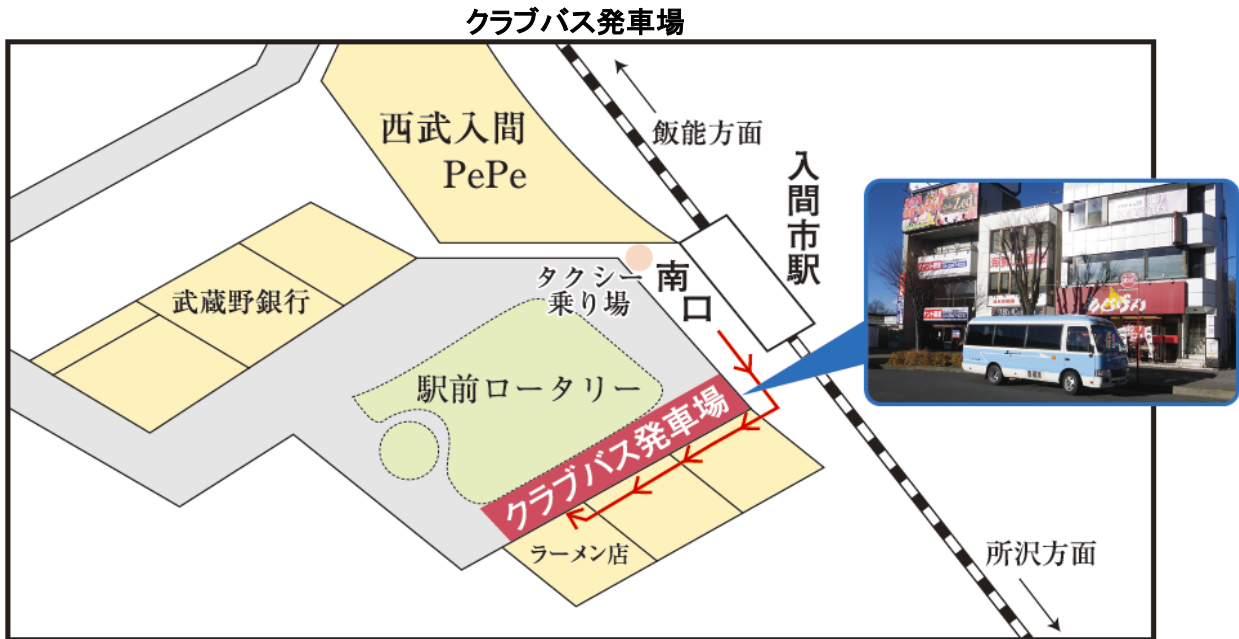

クラブバスご利用のお客様へ

- 入間市駅南口下車、駅前ロータリー左手を歩いて頂き、飲食店付近が発車場になります。
- バスは発車時間に合わせて到着致しますので到着しましたら、速やかにご乗車下さい。
- 通勤時間等の混雑時は遅延することがありますので、ご了承願います。
- 臨時営業(定休日)の際はクラブバスの運行は御座いませんのでご了承下さい。
- 先頭車両に乗車しますと入間市駅で階段が近くなります。

池袋駅～入間市駅 約45分(特急約32分) 入間市駅～ゴルフ場 約20分
 【入間市駅南口よりタクシーをご利用の場合】約2,000円

行き 西武池袋線 → 入間市駅 → 狭山ゴルフ・クラブ

帰り 狭山ゴルフ・クラブ → 入間市駅行

—平日—				—土・日・祝—				—平日—				—土・日・祝—			
西武池袋線		入間市駅 着	クラブバス 発	西武池袋線		入間市駅 着	クラブバス 発	クラブ発		電車時刻		クラブ発		電車時刻	
池袋駅飯能行き				池袋駅飯能行き											
準急	5:39	6:23	6:40	準急	5:36	6:23	6:40	14:45	15:12	特急		14:45	15:12	特急	
準急	6:04	6:51		準急	6:00	6:46			15:23	急行			15:23	急行	
特急	6:30	7:02	7:10	準急	6:13	7:02	7:10	15:15	15:43	準急		15:15	15:42	特急	
準急	6:34	7:21		準急	6:30	7:15			15:53	急行			15:47	●	
特急	6:50	7:24	7:30	特急	6:50	7:22	7:30	15:45	16:12	特急		15:45	16:12	特急	
準急	6:53	7:38		準急	6:45	7:32			16:16	準急			16:23	急行	
準急	7:01	7:50	8:00	快急	7:05	7:41	7:50	16:15	16:43	特急		16:15	16:42	特急	
特急	7:30	8:04		特急	7:30	8:01			16:46	急行			16:47	●	
急行	7:27	8:11	8:20	準急	7:20	8:08	8:10	16:45	17:13	特急		16:45	17:12	特急	
急行	7:47	8:30		快速	7:40	8:26	8:40		17:16	急行			17:14	急行	
急行	7:57	8:40	8:50	快急	8:05	8:42		17:15	17:43	特急		17:15	17:42	特急	
急行	8:17	9:00		特急	8:30	9:03	9:10		17:46	急行			17:51	急行	
特急	8:30	9:04	9:10					17:45	18:13	特急		17:45	18:12	特急	
									18:16	急行			18:13	急行	

平成31年3月16日改定

●快急(元町・中華街行)

【平成31年3月16日より西武池袋線の運行時間が一部変更になります】