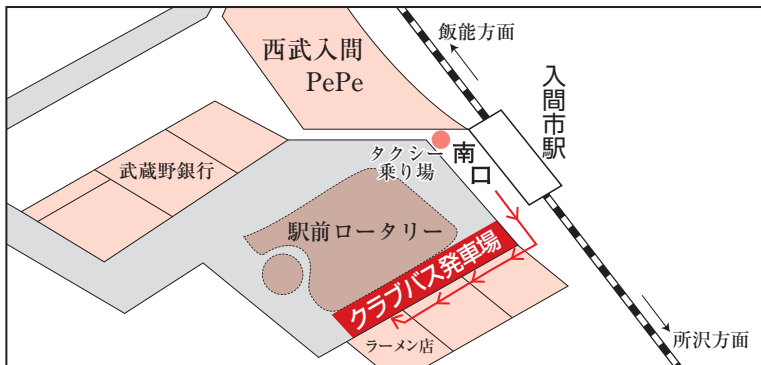

Sayama 狭山ゴルフ・クラブへのアクセス

クラブバス発車時間

平日			土・日・祝日		
6:40	7:10	7:30	6:40	7:10	7:30
8:00	8:20	8:50	7:50	8:20	8:40
9:10			9:10		

入間ICから

入間IC下車後、瑞穂・八王子方面へ降りる。信号2つ目【工業団地入口】を右折。4つ目信号を右折(案内看板有り)。1つ目の信号を左折(案内看板有り)。圏央道の側道を通り、当ゴルフ場へ。
(入間インターより約7~8分)

青梅ICから

青梅IC下車後、信号2つ目の【青梅インター入口第二】を右折。信号3つ目【今井馬場崎】を右折。しばらく直進し、JR八高線線路横断後、2つ目【茶業研究所入口】を右折。
(青梅インターより約10~12分)

- S**ご案内看板
- G**コンビニエンスストア
- GS**ガソリンスタンド
- 〇**信号

狭山ゴルフ・クラブ
〒358-0041 埼玉県入間市下谷ヶ貫492
TEL.04-2936-1321