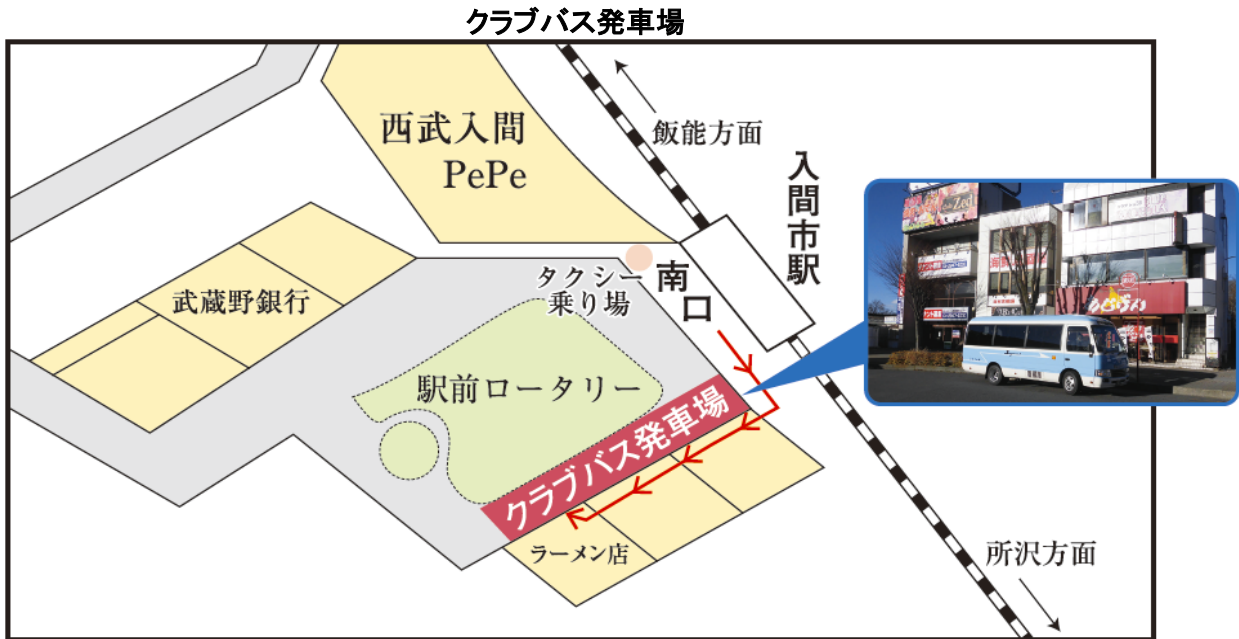

# クラブバスご利用のお客様へ

- 入間市駅南口下車、駅前ロータリー左手を歩いて頂き、飲食店付近が発車場になります。
- バスは発車時間に合わせて到着致しますので到着しましたら、速やかにご乗車下さい。
- 通勤時間等の混雑時は遅延することがありますので、ご了承願います。
- 臨時営業(定休日)の際はクラブバスの運行は御座いませんのでご了承下さい。
- 先頭車両に乗車しますと入間市駅で階段が近くなります。

池袋駅～入間市駅 約45分(特急約32分) 入間市駅～ゴルフ場 約20分  
 【入間市駅南口よりタクシーをご利用の場合】約2,000円

**行き** 西武池袋線 → 入間市駅 → 狭山ゴルフ・クラブ

**帰り** 狭山ゴルフ・クラブ → 入間市駅行

—平日—				—土・日・祝—				—平日—				—土・日・祝—			
西武池袋線		入間市駅 着	クラブバス 発	西武池袋線		入間市駅 着	クラブバス 発	クラブ発		電車時刻		クラブ発		電車時刻	
池袋駅飯能行き				池袋駅飯能行き											
準急	5:39	6:23	6:40	準急	5:39	6:23	6:40	14:45	15:11	特急		14:45	15:11	特急	
準急	6:04	6:51		準急	5:59	6:46			15:23	急行			15:22	急行	
特急	6:30	7:02	7:10	準急	6:13	7:02	7:10	15:15	15:42	準急		15:15	15:42	特急	
準急	6:34	7:21		準急	6:30	7:15			15:53	急行			15:47	●	
特急	6:50	7:24	7:30	特急	6:50	7:22	7:30	15:45	16:11	特急		15:45	16:11	特急	
準急	6:53	7:38		準急	6:45	7:32			16:14	準急			16:23	急行	
準急	7:01	7:50	8:00	急行	7:02	7:40	7:50	16:15	16:43	特急		16:15	16:42	特急	
特急	7:30	8:04		準急	7:20	8:08			16:46	急行			16:47	●	
急行	7:27	8:11	8:20	急行	7:35	8:14	8:20	16:45	17:13	特急		16:45	17:12	特急	
急行	7:47	8:30		急行	7:42	8:23	8:40		17:16	急行			17:14	急行	
急行	7:57	8:40	8:50	準急	8:10	8:57		17:15	17:43	特急		17:15	17:41	特急	
急行	8:17	9:00		特急	8:30	9:02	9:10		17:46	急行			17:51	急行	
特急	8:30	9:04	9:10					17:45	18:13	特急		17:45	18:12	特急	
									18:16	急行			18:13	急行	

令和2年3月14日改定

●快急(元町・中華街行)